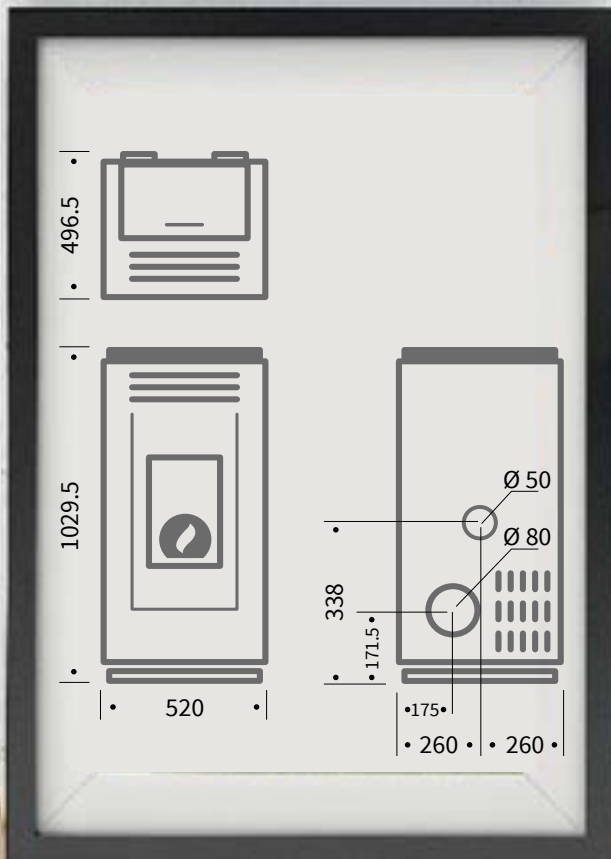

Alice più
8,5kW

Un design innovant et une fiabilité absolue avec le plaisir de décorer en prime. Le style de l'Alice più est entièrement revisité allié avec brio fonctionnalité et performances.

32329086113

32329086407

32329086116

Puissance nominale	kW	8,5
Rendement	%	91
Consommation max/min	kg/h	2/0,9
Autonomie au max/min	h	9,5/21
Volume de chauffe	m ³	250
Capacité du réservoir	kg	22
Diamètre sortie de fumée	mm	80
Diamètre entrée d'air	mm	37
Poids	kg	100