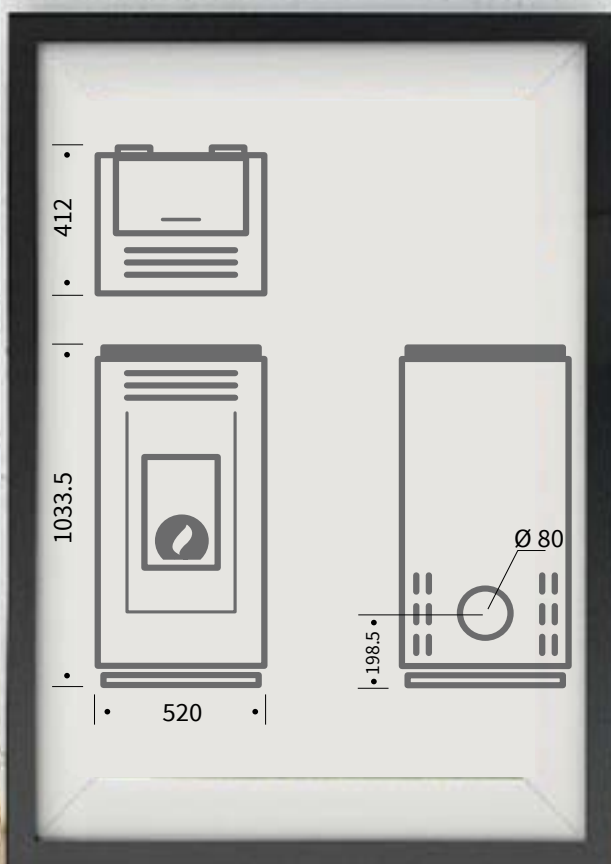

paterno
COSTRUTTORI DI STUFE

Evo
9,2kW

Poêle à granulés de nouvelle conception: design, haut rendement, pour les pièces de petites et moyennes dimensions.

32329030006

32329030001

32329030007

32329030307

32329030306

32329030304

Puissance nominale	kW	9,2
Consommation max/min	kg/h	2/1
Autonomie au max/min	h	13,5/6,5
Volume de chauffe	m ³	270
Capacité du réservoir	kg	14
Diamètre sortie de fumée	mm	80
Poids version acier	kg	94
Poids version majolique	kg	105
Alimentation	V/Hz	230/50
Echangeur de chaleur en acier	-	Oui
Tirage	Pa	10/10