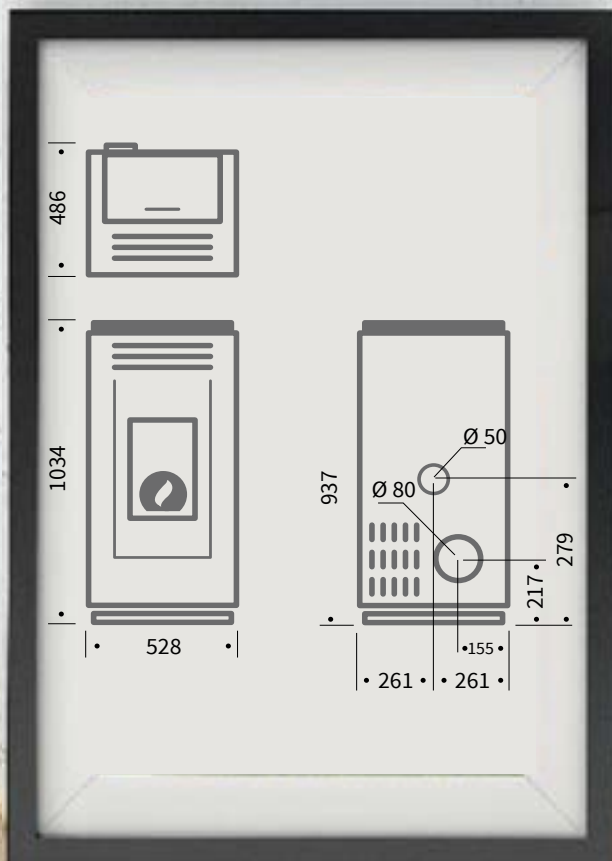

Gaia 100
11kW

32329100407

32329100304

Le poêle à granulés Gaia 100 est un modèle plus puissant avec un nouveau design.

32329100301

32329100307

32329100306

32329100001

32329100007

32329100006

Puissance nominale	kW	8,5
Consommation max/min	kg/h	2,3/1
Autonomie au max/min	h	24/10
Volume de chauffe	m ³	350
Capacité du réservoir	kg	25
Diamètre sortie de fumée	mm	80
Poids version acier	kg	148
Poids version majolique	kg	170
Alimentation	V/Hz	230/50
Echangeur de chaleur en acier	-	Oui
Epaisseur du foyer en fonte	mm	10