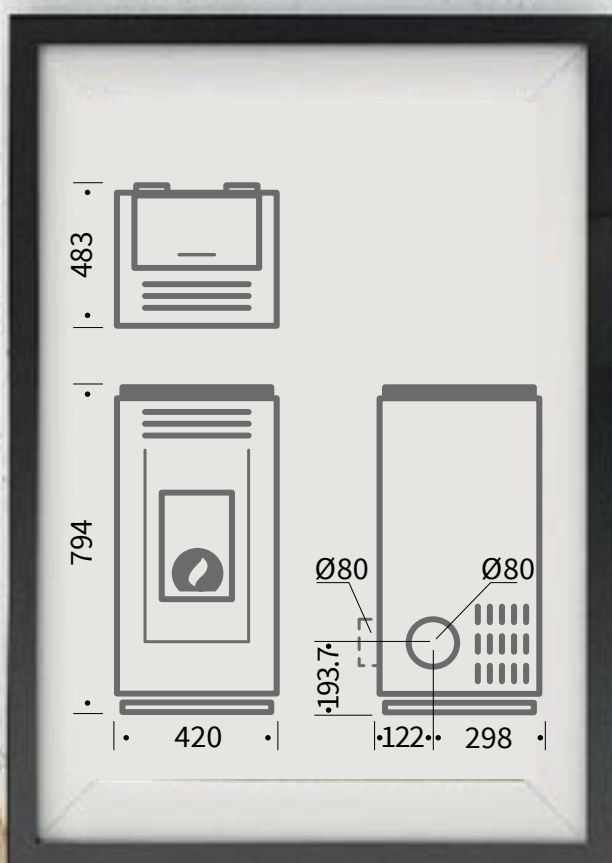

paterno
COSTRUTTORI DI STUFE

Gloria più

5kW

Si petit mais si puissant ! Réchauffe vos rêves.

Adapté aux petits espaces le modèle Gloria Piu permet de chauffer des volumes respectables. Respectant les normes les plus strictes et bénéficiant des derniers progrès technologiques il vous étonnera par sa puissance de chauffe. Son encombrement réduit et son silence de fonctionnement le feront passer inaperçu.

32329056116

32329056407

32329056113

Puissance nominale	kW	5
Rendement	%	89,3
Consommation max/min	kg/h	1,1/0,73
Autonomie au max/min	h	10/15
Volume de chauffe	m ³	115
Capacité du réservoir	kg	12
Diamètre sortie de fumée	mm	80
Diamètre entrée d'air	mm	37
Poids	kg	54